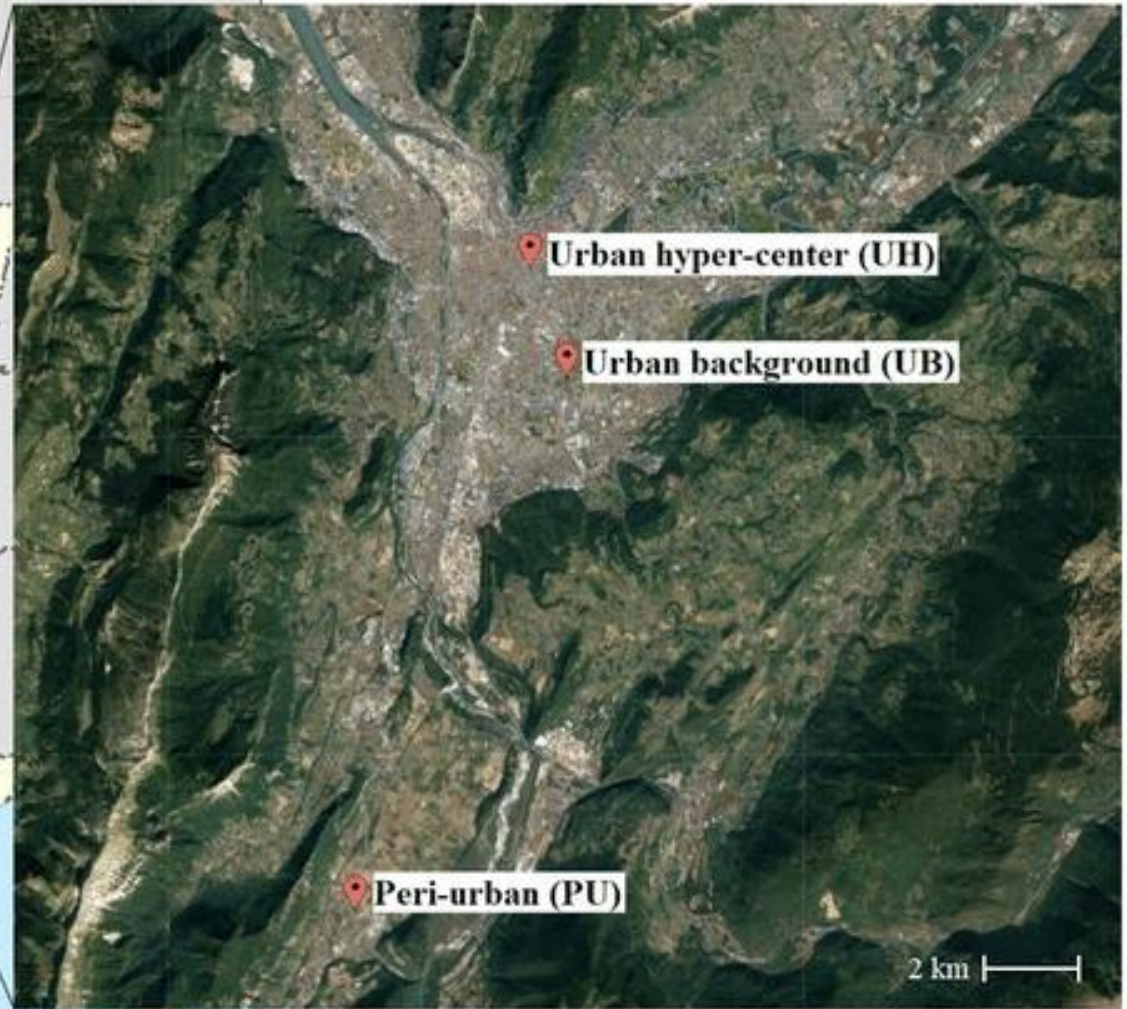

Erasmus in Grenoble

Jan Zavadil

French Higher Education System

Grenoble INP

- Grenoble, Valence
- 5300 students
- 8 écoles

ENSIMAG

- École nationale supérieure d'informatique et de mathématiques appliquées
- Master of Science in Industrial and Applied Mathematics