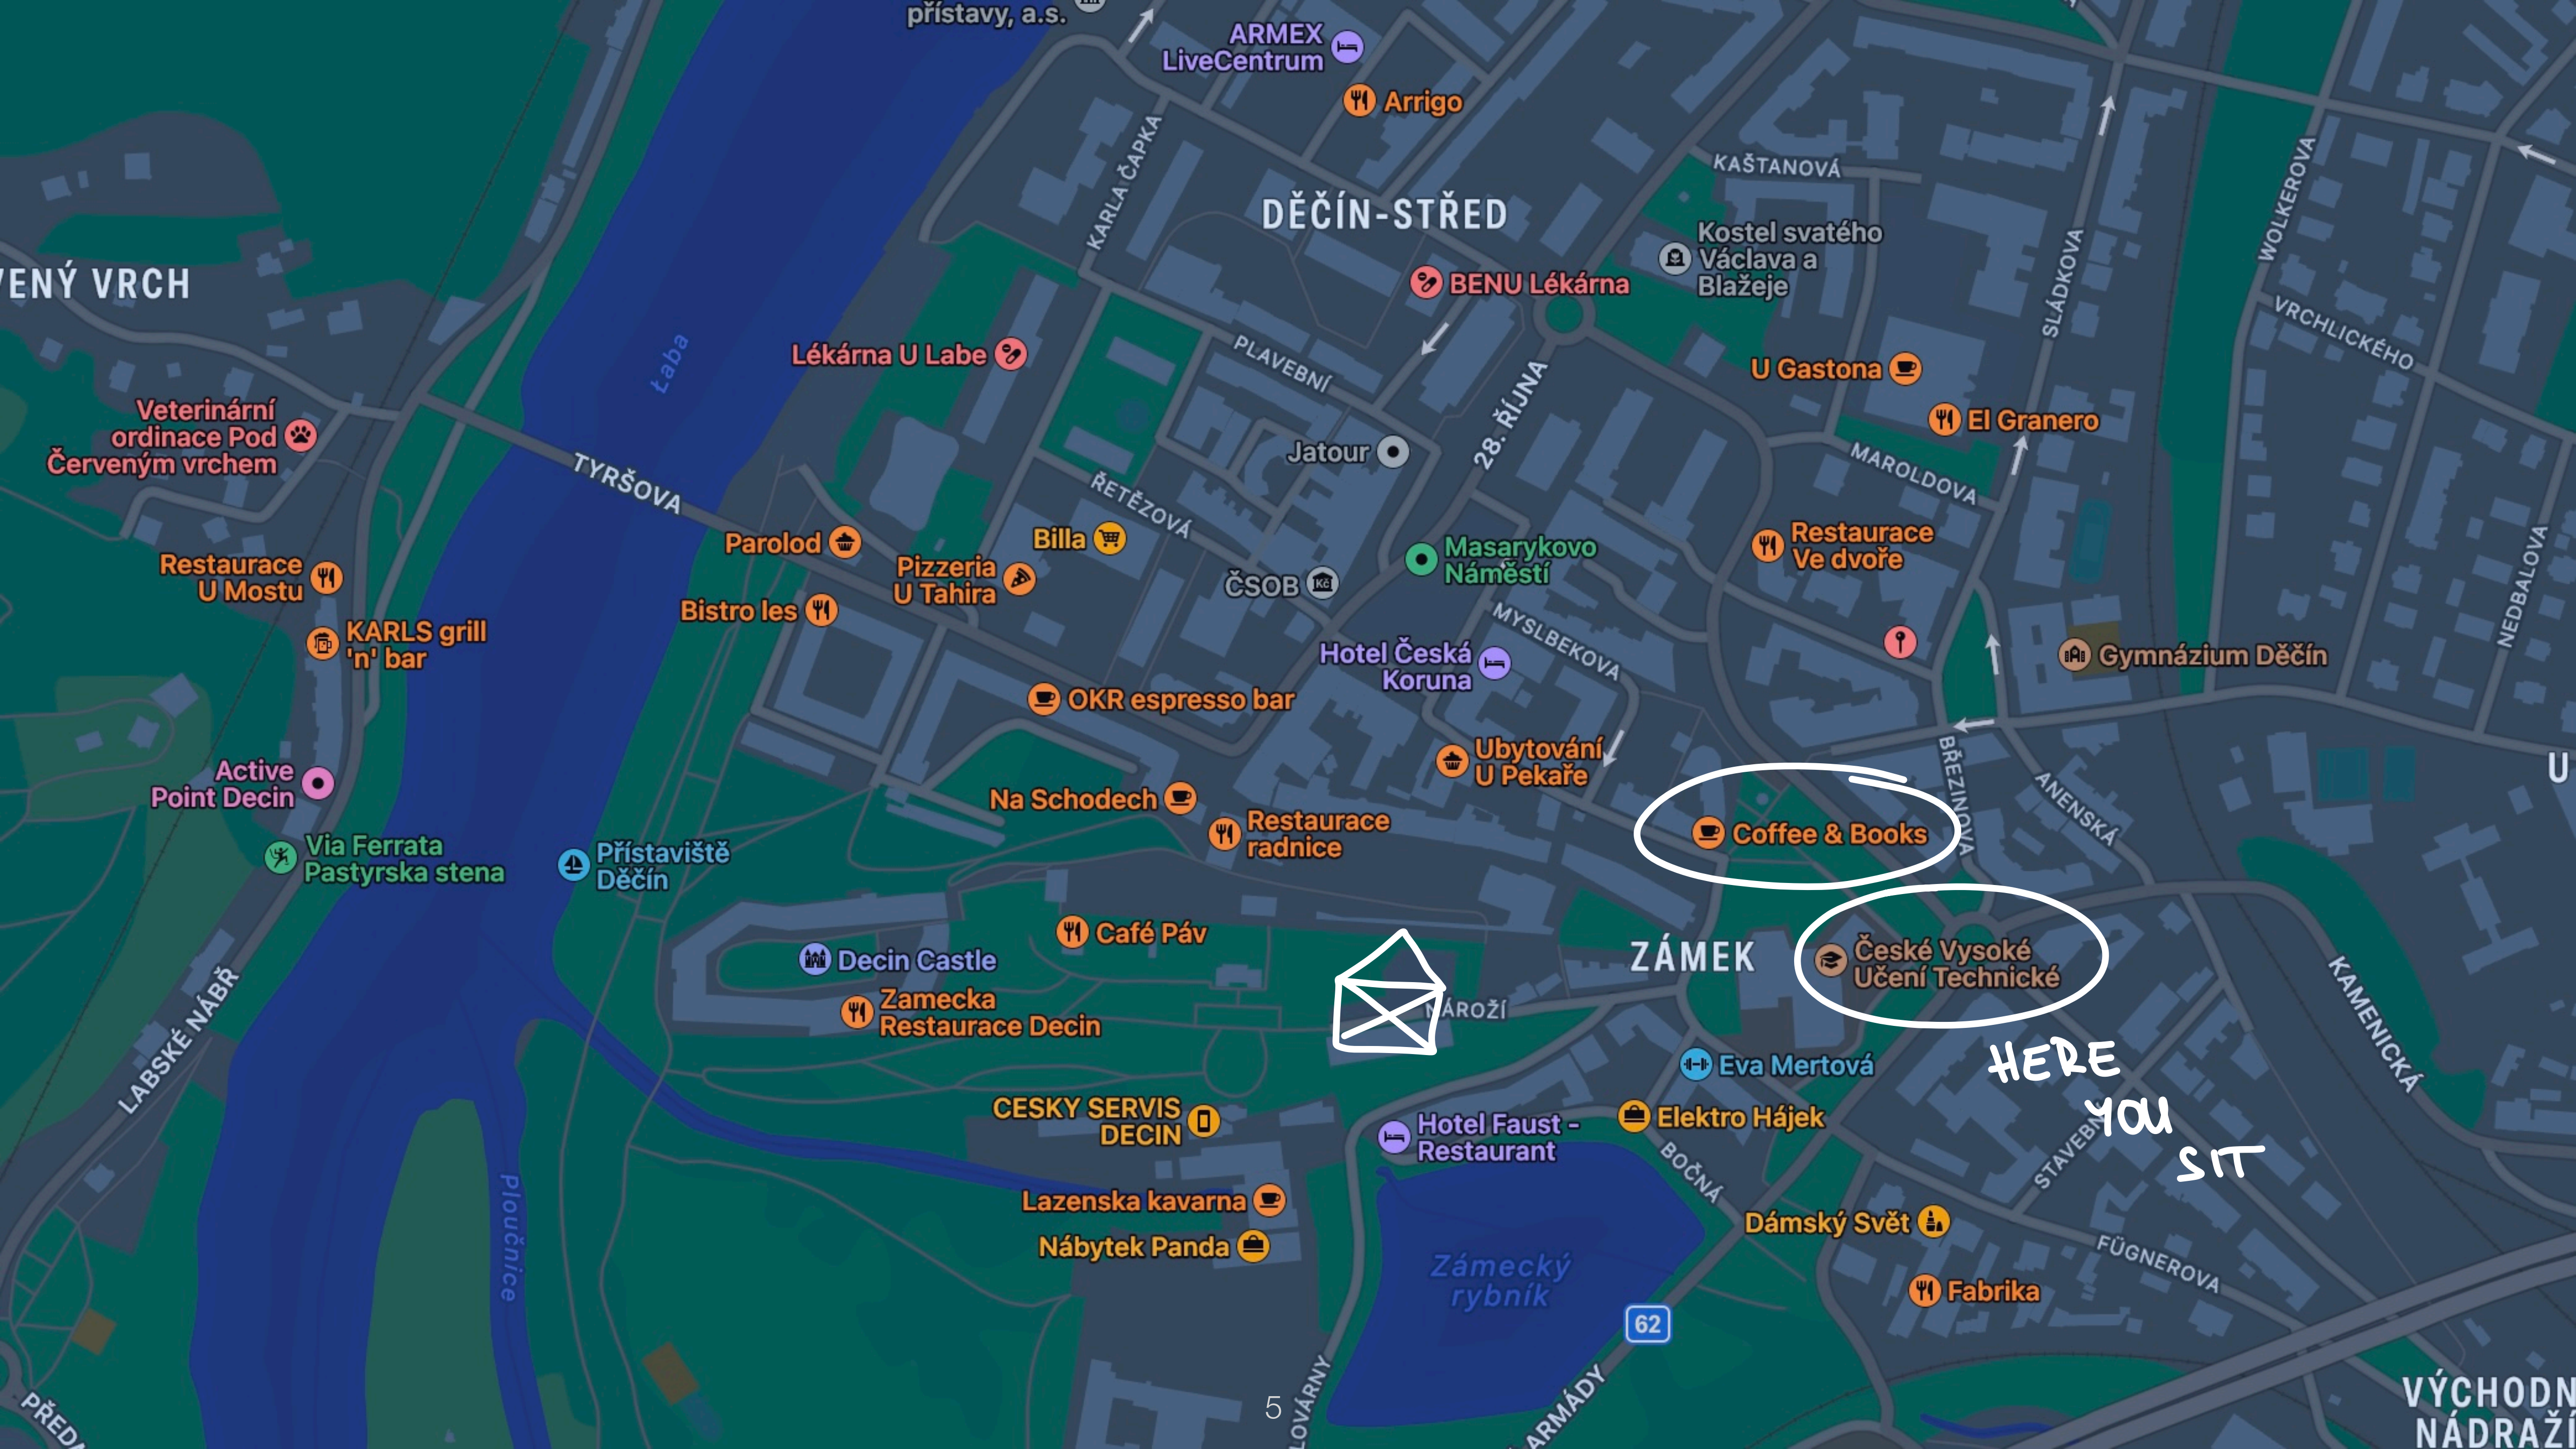

DĚČÍN-STŘED

ZÁMEK

VÝCHODNÍ NÁDRAŽÍ

Coffee & Books

České Vysoké Učení Technické

HERE YOU SIT

ARMEX LiveCentrum

Arrigo

BENU Lékárna

Lékárna U Labe

Kostel svatého Václava a Blažeje

U Gastona

El Granero

Veterinární ordinace Pod Červeným vrchem

Restaurace U Mostu

KARLS grill 'n' bar

Active Point Decin

Via Ferrata Pastyrská stena

Přístaviště Decin

Parolod

Bistro les

Pizzeria U Tahira

Billa

ČSOB

Masarykovo Náměstí

Hotel Česká Koruna

OKR espresso bar

Restaurace Ve dvoře

Gymnázium Decin

Ubytování U Pekaře

Na Schodech

Restaurace radnice

Coffee & Books

Café Páv

Decin Castle

Zamecka Restaurace Decin

ZÁMEK

Eva Mertová

Elektro Hájek

Hotel Faust - Restaurant

ČESKÝ SERVIS DECIN

Lazenska kavarna

Nábytek Panda

Zámecký rybník

Dámský Svět

Fabrika

LABSKÉ NÁBŘÍ

Ploučnice

KARLA ČAPKA

PLAVEBNÍ

ŘETÉZOVÁ

28. ŘÍJNA

MYSLBEKOVA

MAROLDOVA

SLÁDKOVA

WOLKEROVA

VRCHLICKÉHO

NEDBALOVA

BŘEZINOVÁ

ANENSKÁ

KAMENICKÁ

STAVEBNÍ

FÜGNEROVA

ARMÁDY

62

5

PŘEDÍ