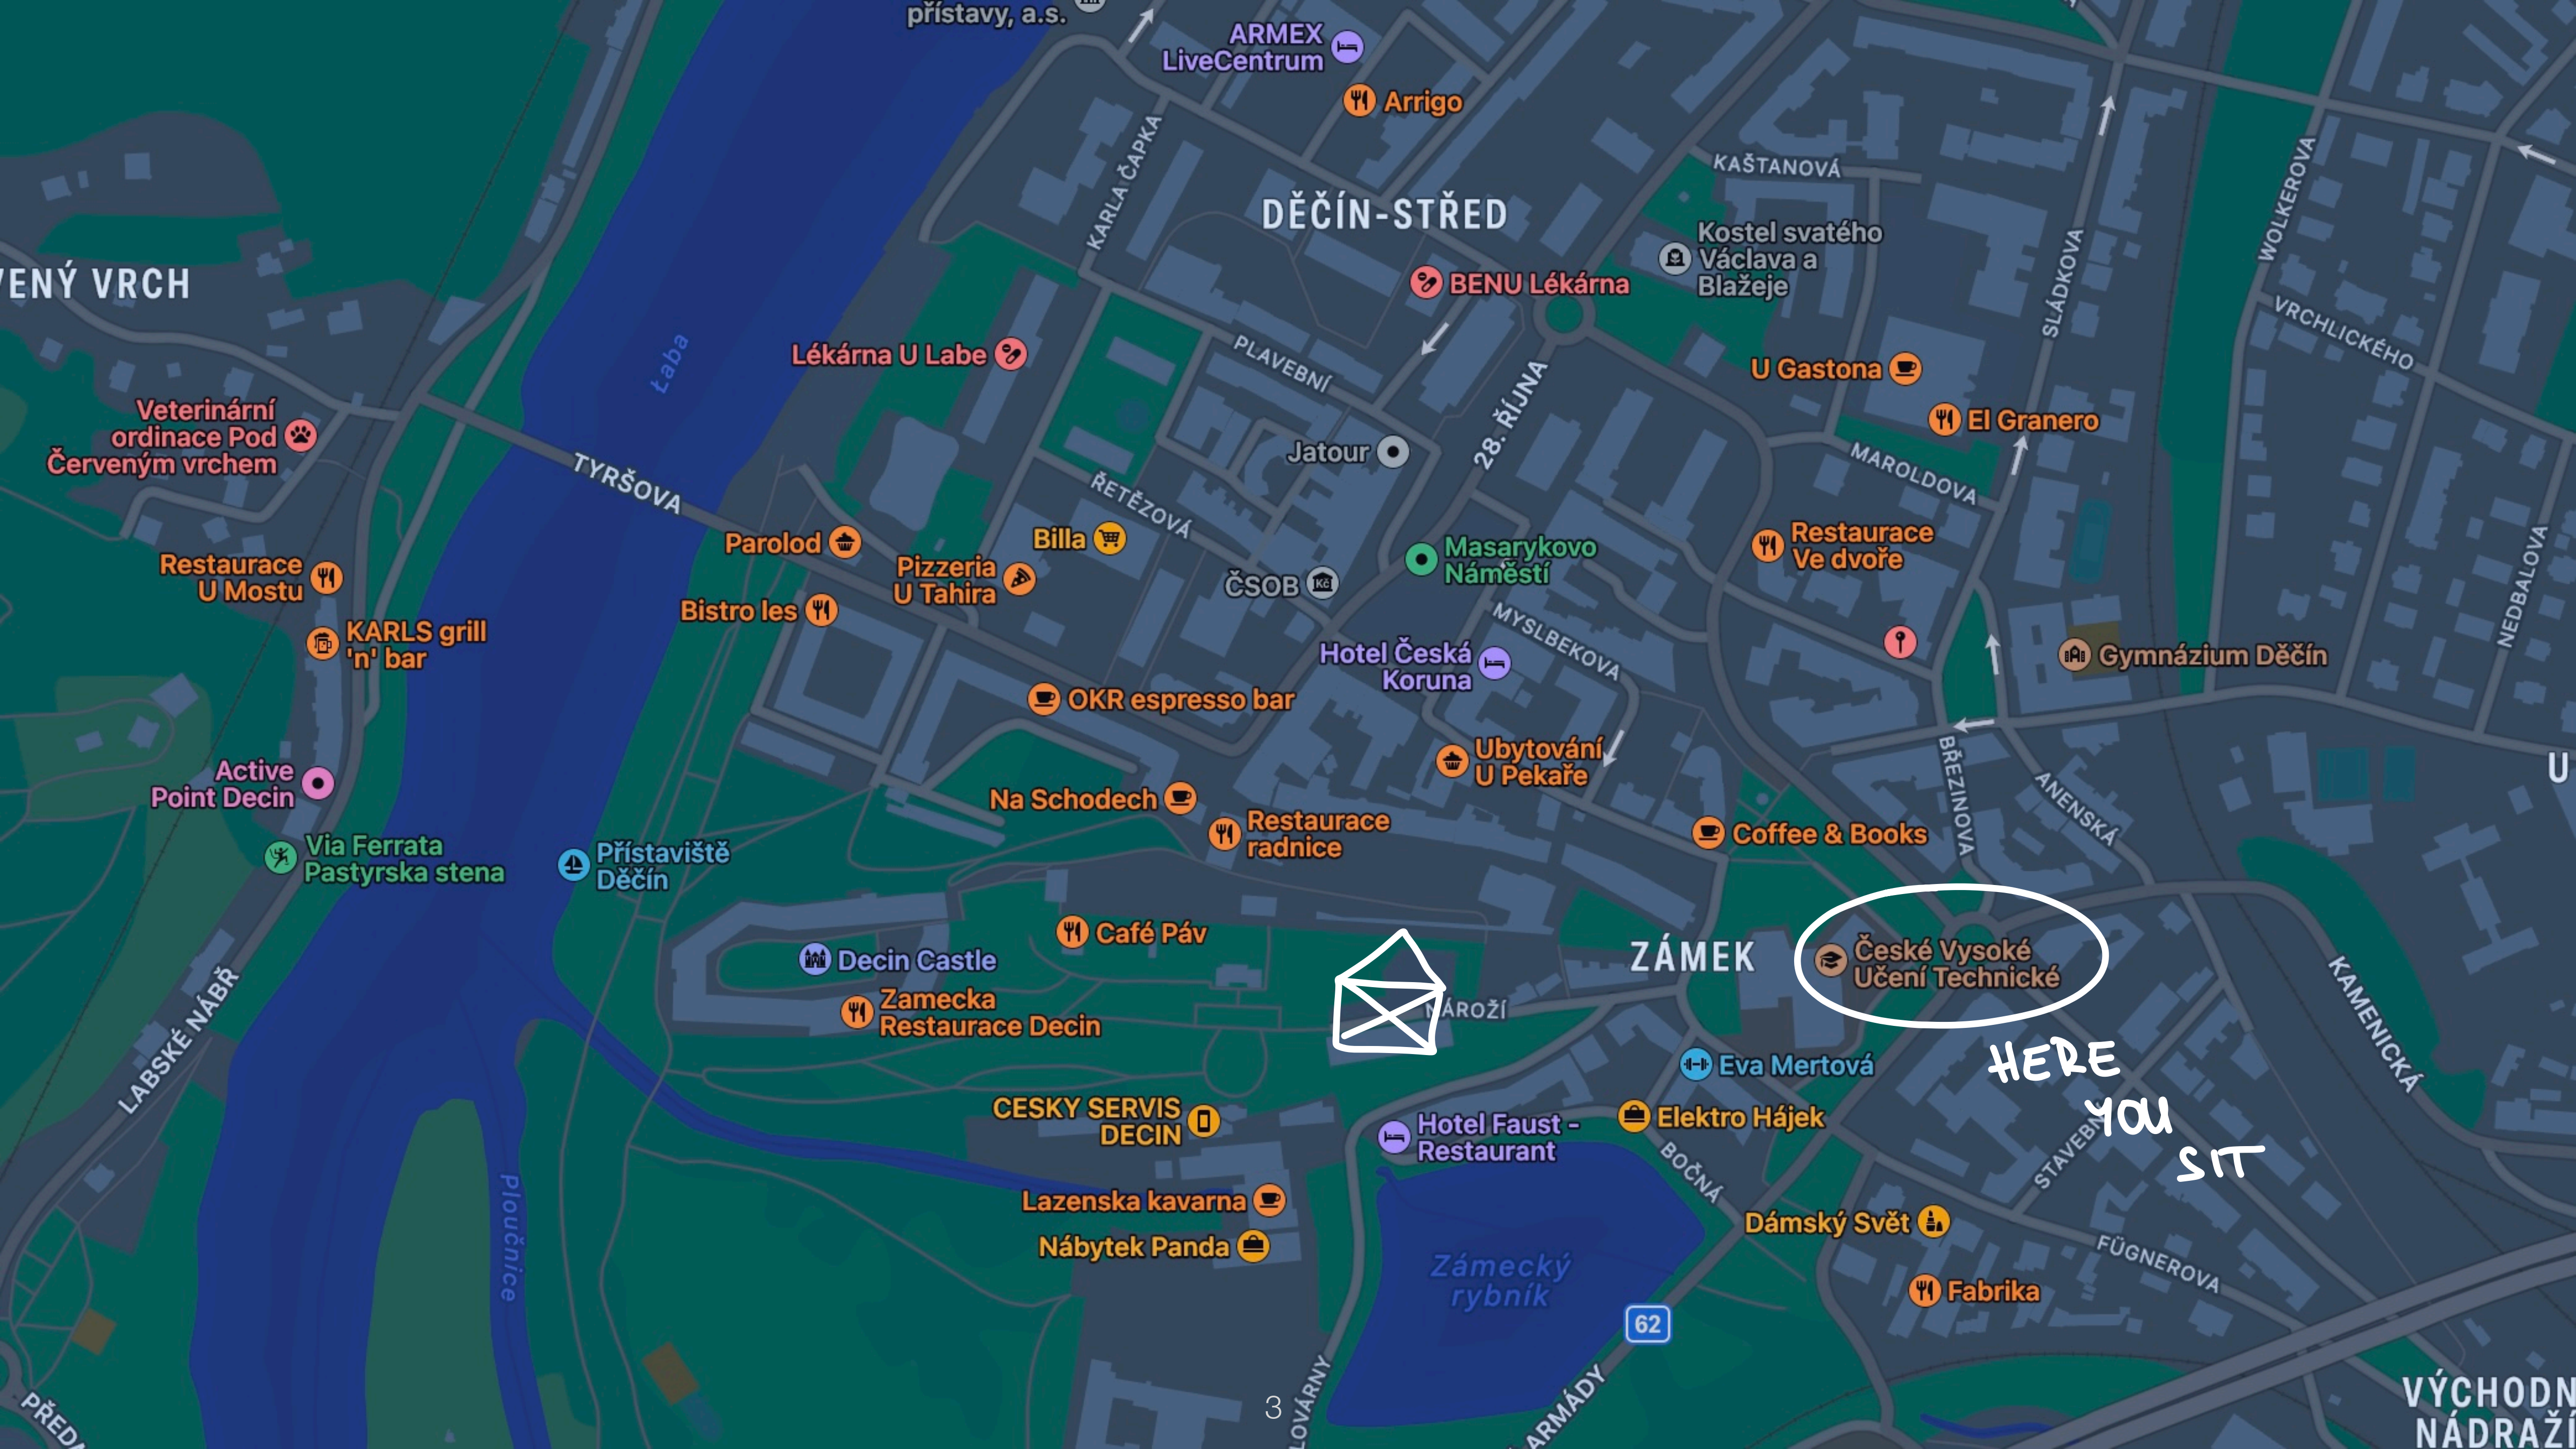

DĚČÍN-STŘED

ZÁMEK

České Vysoké Učení Technické

HERE YOU SIT

Veterinární ordinace Pod Červeným vrchem

Restaurace U Mostu

KARLS grill 'n' bar

Active Point Decin

Via Ferrata Pastyrská stena

Přístaviště Děčín

Decin Castle

Zámecká Restaurace Decin

ČESKÝ SERVIS DECIN

Lazenská kavárna

Nábytek Panda

Restaurace radnice

Café Páv

Na Schodech

OKR espresso bar

Hotel Česká Koruna

Ubytování U Pekaře

ČSOB

Masarykovo Náměstí

Pizzeria U Tahira

Bistro les

Parolod

Lékárna U Labe

BENU Lékárna

Kostel svatého Václava a Blažeje

U Gastona

El Granero

Restaurace Ve dvoře

Gymnázium Děčín

Coffee & Books

Eva Mertová

Elektro Hájek

Hotel Faust - Restaurant

Dámský Svět

Fabrika

Zámecký rybník

62